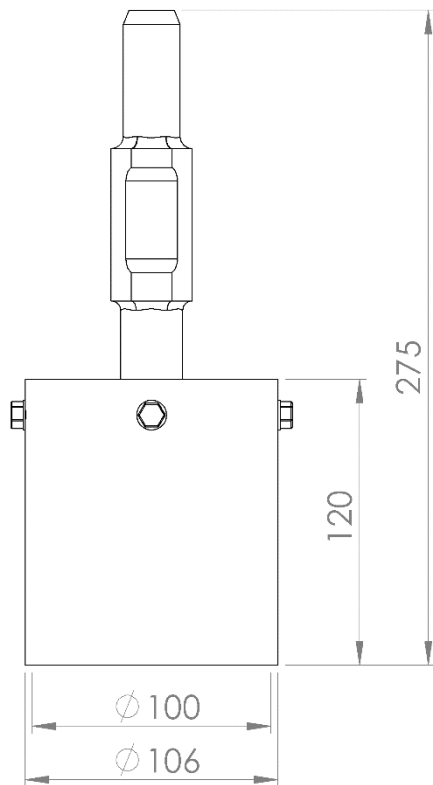

40137: Adapter SDS-HEX

Adapter till bilningsmaskin med fästet SDS-HEX. För att driva ner Spettet med vattenpass och Markspjut.

Vikt: 1,7 kg

Material: Rostfritt stål / aluminium