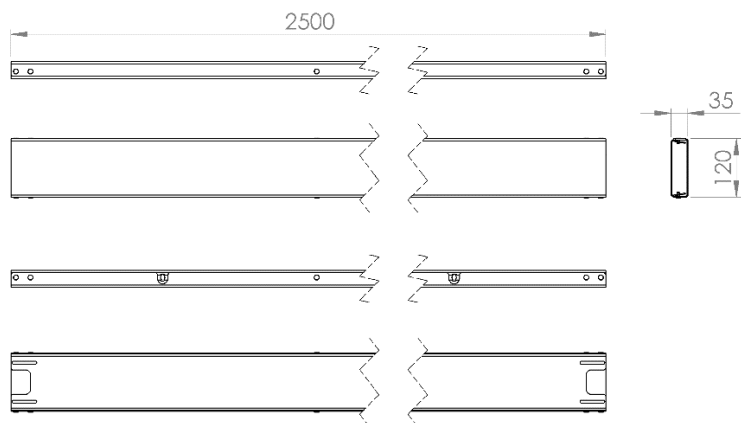

40220: Kabelskena

Inkl 8 st självgående skruv

Kabelskena som fungerar som parkeringsstaket. Det finns invändigt, utvändiga hörn, skarvlock och ändlock så att man kan inhängna en hel parkeringsplats. Kabelskenan är förberedd för fyra spotlights för underbelysning.

Vikt: 13,4 kg

Galvaniserad plåt: C3 alt. C5
Normal livslängd: 95 år

Tillval: Valfri RAL-kulör