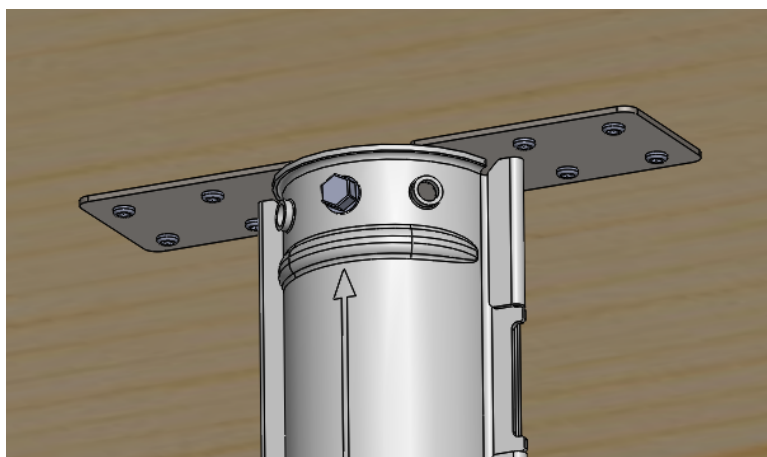

40108: Monteringsplatta 56x200

Inkl 2 st självborrande skruv

För montage underifrån.

Justerbar i höjd: 0 mm

Rotation: $\pm 45^\circ$

Belastning normal mark:

Tryck: 20 kN (2 ton)

Drag: 10 kN (1 ton)

Sidokraft: 7 kN (0,7 ton)

Vikt: 0,2 kg

Galvaniserad plåt: C3 alt. C5

Normal livslängd: 95 år

Används för dolt montage från undersidan.

Använd 8 st skruv 40159.