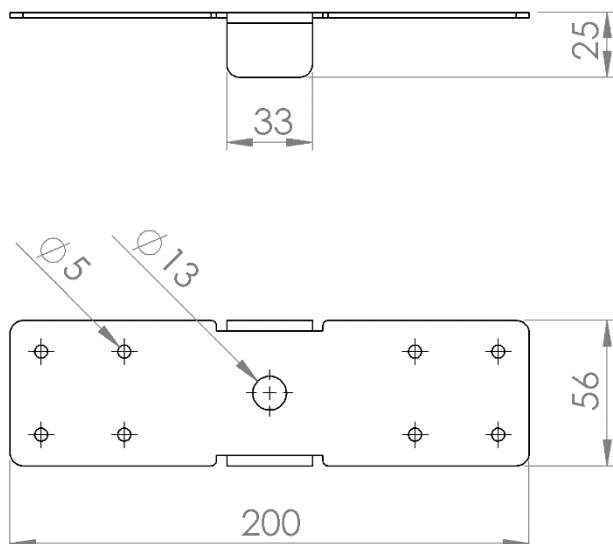

40108: Monteringsplatta 56x200

Inkl 2 st självborrande skruv

För montage underifrån.

Justerbar i höjd: 0 mm

Rotation: $\pm 45^\circ$

Belastning normal mark:

Tryck: 20 kN (2 ton)

Drag: 10 kN (1 ton)

Sidokraft: 7 kN (0,7 ton)

Vikt: 0,2 kg

Galvaniserad plåt: C3 alt. C5

Normal livslängd: 95 år

Används för dolt montage från undersidan.

Använd 8 st skruv 40159.