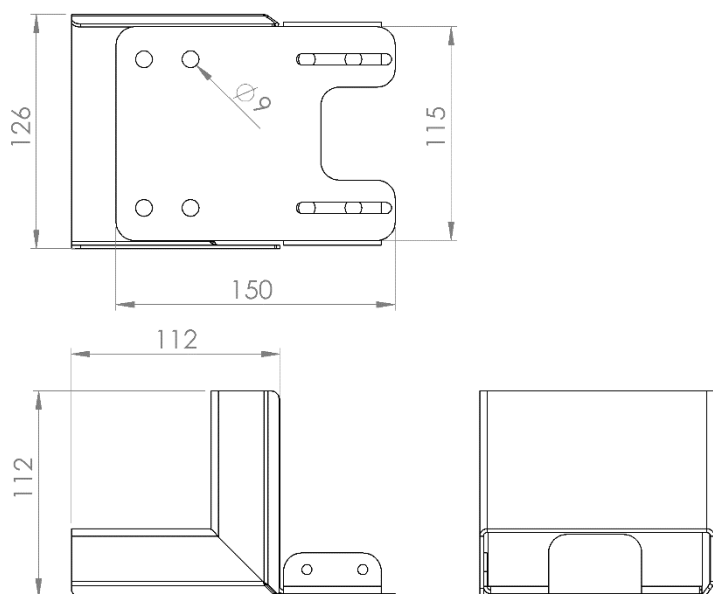

40213: Invändigt hörn kabelskena

Inkl 12 st självgångande skruv + 8 muttrar

Döljer stilrent skarven mellan två kabelskenor invändigt hörn. Tillåter spalt upp till 20 mm.

Vikt: 0,9 kg

Galvaniserad plåt: C3 alt. C5
Normal livslängd: 95 år

Tillval: Valfri RAL-kulör

40210 Ändlock kabelskena

Döljer stilrent skarven mellan två kabelskenor invändigt hörn. Tillåter spalt upp till 20 mm.