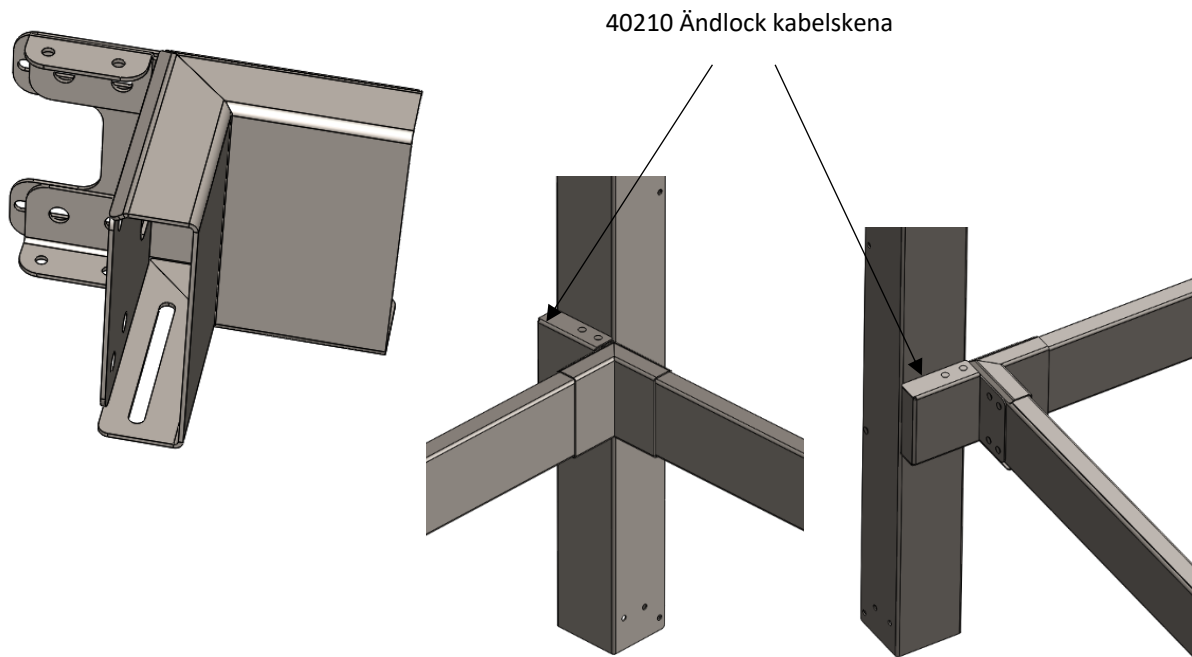

40213: Invändigt hörn kabelskena

Inkl 12 st självgångande skruv + 8 muttrar

Döljer stilrent skarven mellan två kabelskenor invändigt hörn. Tillåter spalt upp till 20 mm.

Vikt: 0,9 kg

Galvaniserad plåt: C3 alt. C5
Normal livslängd: 95 år

Tillval: Valfri RAL-kulör

40210 Ändlock kabelskena

Döljer stilrent skarven mellan två kabelskenor invändigt hörn. Tillåter spalt upp till 20 mm.