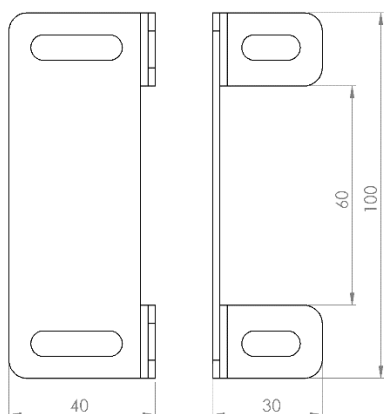

40257: Fäste elskåp kabelskena

Inkl 4 st självgängande skruv

Fästes i elskåp och eventuellt i kabelskenans rygg. Dolt diskret fäste.

Vikt: 0,1 kg

Galvaniserad plåt: C3 alt. C5

Normal livslängd: 95 år

Tillval: Valfri RAL-kulör

Fästes i elskåp och eventuellt i kabelskenans rygg. Dolt diskret fäste.