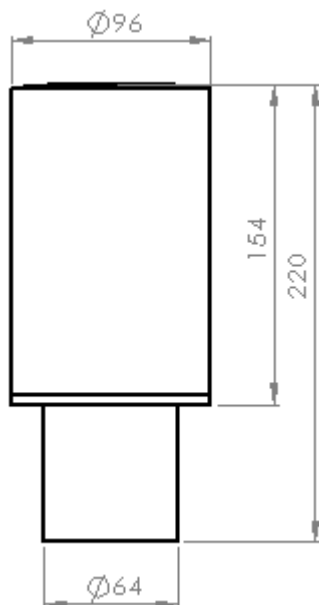

## 40120: Adapter Markspjut

För att driva ner markspjutet med stolpdrivare eller bilningsmaskin. Materialet är skonsam mot stolpdrivare.

Slagkraft: Minst 45 joule

Vikt: 1,6 kg

Material: PA6+GF / Rostfritt stål