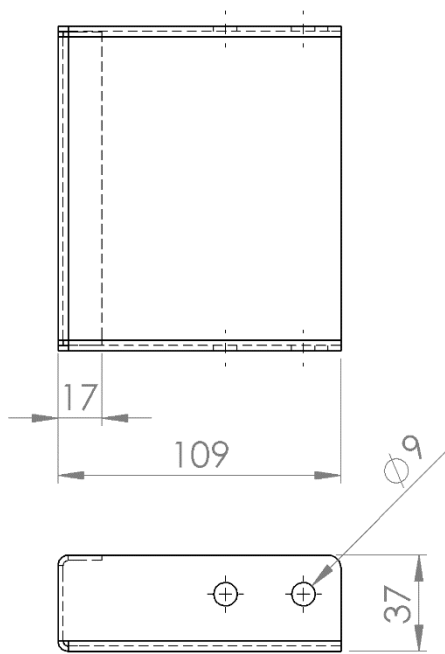

40210: Ändlock kabelskena

Inkl 4 st självgående skruv

Stilrent avslut på kabelskenan.
Höger- och vänstermontage.

Vikt: 0,4 kg

Galvaniserad plåt: C3 alt. C5
Normal livslängd: 95 år

Tillval: Valfri RAL-kulör

Stilrent avslut på kabelskenan. Passar både höger- och vänstermontage.