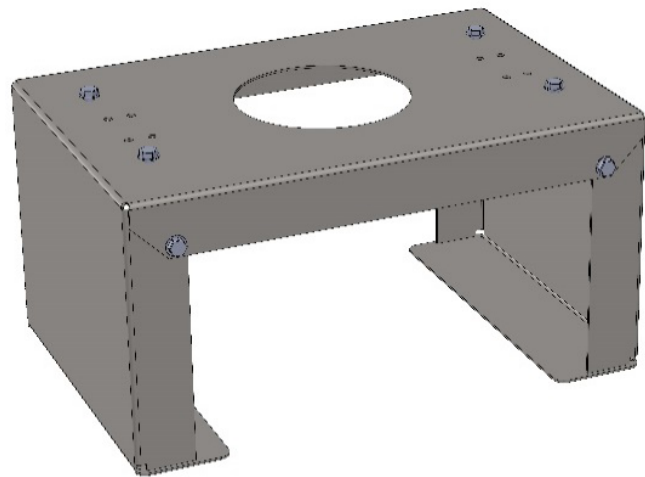

40315: Pull-Up-Test

För att göra uppdragningstest på markspjut.
Kompletteras med:
Uppdragare 40130
Kranvåg 3 ton

Lyftkraft: 10 ton

Vikt: 6,2 kg

Material: Rostfritt stål