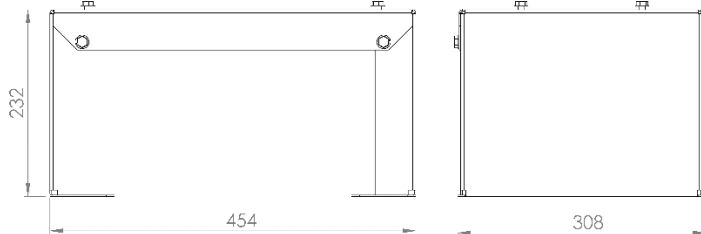

40315: Pull-Up-Test

För att göra uppdragningstest på markspjut.
Kompletteras med:
Uppdragare 40130
Kranvåg 3 ton

Lyftkraft: 10 ton

Vikt: 6,2 kg

Material: Rostfritt stål