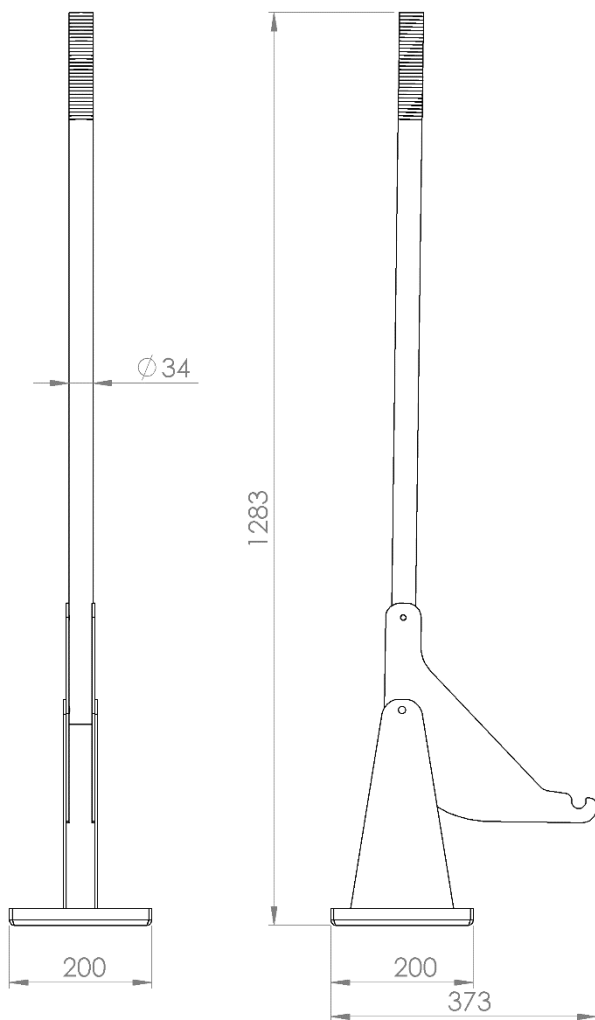

## 40117: Uppdragare Spett

För att lättare dra upp Spettet när det sitter hårt i marken.

Utväxling: 1:5

Vikt: 8,7 kg

Material: Rostfritt stål