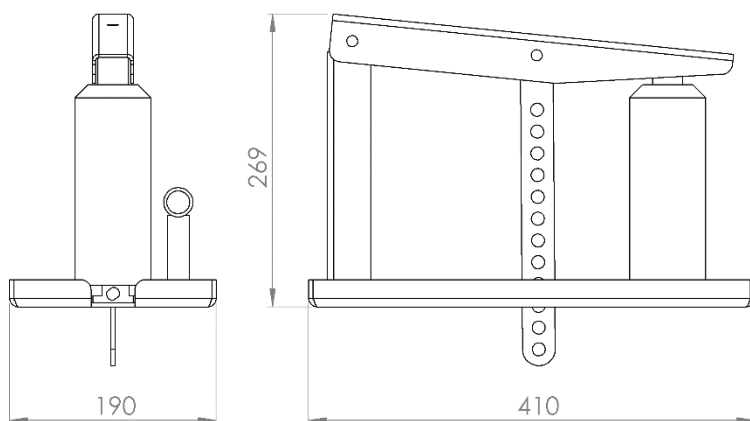

40130: Uppdragare

För att dra upp
markspjut som kommit
fel eller dra upp för att
återanvända.

Lyftkraft: 10 ton

Vikt: 10,2 kg

Material: Rostfritt stål