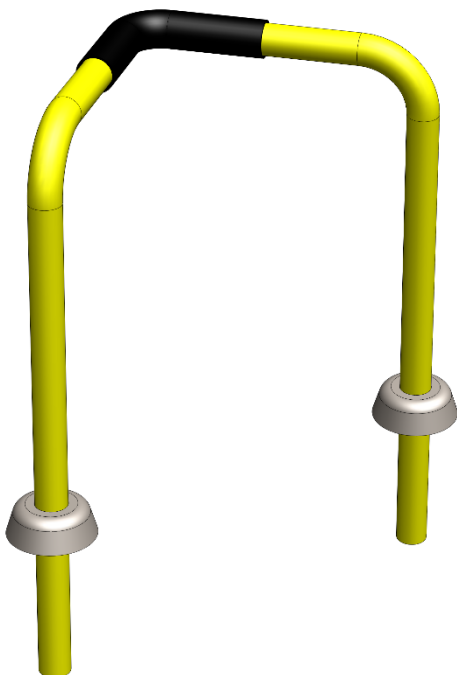

40302: Påkörningskydd 90°

Inkl 8 st självgående skruv

Påkörningskydd gul och svart. Sätts direkt i asfalten med hjälp av markspjut.

Justerbar i höjd: 0 mm

Rotation: 360°

Belastning asfalt:

Sidokraft: 50 kN (5 ton)

Vikt: 10,7 kg

Pulverlack: Svart och gul

Påkörningskydd gul och svart. Sätts direkt i asfalten med hjälp av markspjut.