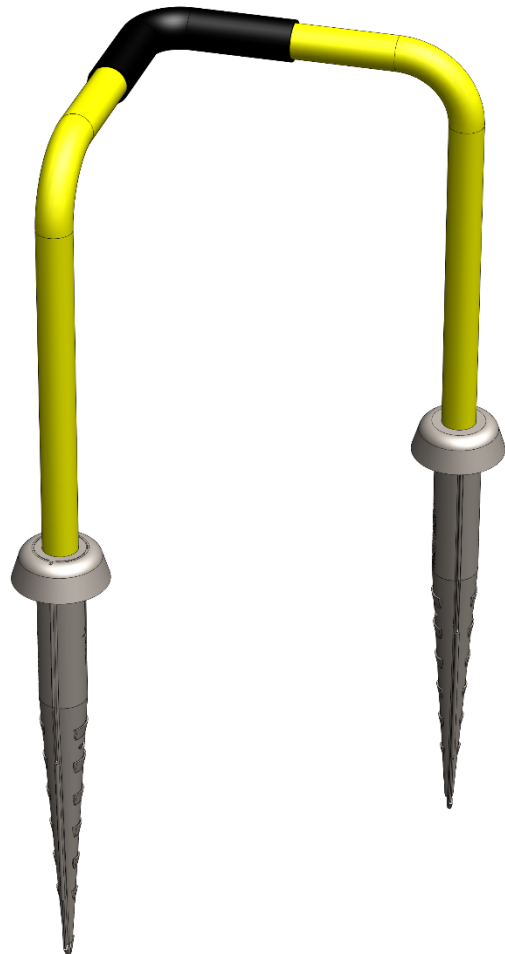

40302: Påkörningskydd 90°

Inkl 8 st självgående skruv

Påkörningskydd gul och svart. Sätts direkt i asfalten med hjälp av markspjut.

Justerbar i höjd: 0 mm

Rotation: 360°

Belastning asfalt:

Sidokraft: 50 kN (5 ton)

Vikt: 10,7 kg

Pulverlack: Svart och gul

Påkörningskydd gul och svart. Sätts direkt i asfalten med hjälp av markspjut.