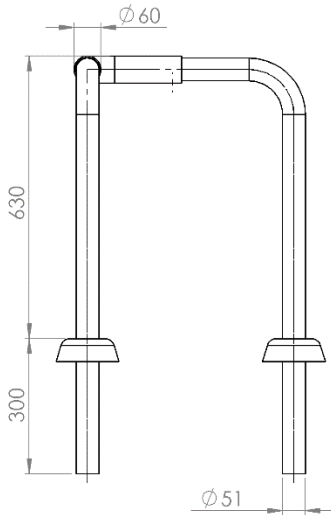

40302: Påkörningskydd 90°

Inkl 8 st självgående skruv

Påkörningskydd gul och svart. Sätts direkt i asfalten med hjälp av markspjut.

Justerbar i höjd: 0 mm

Rotation: 360°

Belastning asfalt:

Sidokraft: 50 kN (5 ton)

Vikt: 10,7 kg

Pulverlack: Svart och gul

Påkörningskydd gul och svart. Sätts direkt i asfalten med hjälp av markspjut.