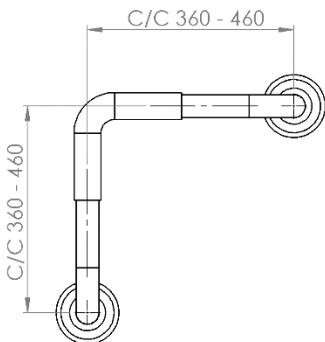

40302: Påkörningskydd 90°

Inkl 8 st självgående skruv

Påkörningskydd gul och svart. Sätts direkt i asfalten med hjälp av markspjut.

Justerbar i höjd: 0 mm

Rotation: 360°

Belastning asfalt:

Sidokraft: 50 kN (5 ton)

Vikt: 10,7 kg

Pulverlack: Svart och gul

Påkörningskydd gul och svart. Sätts direkt i asfalten med hjälp av markspjut.